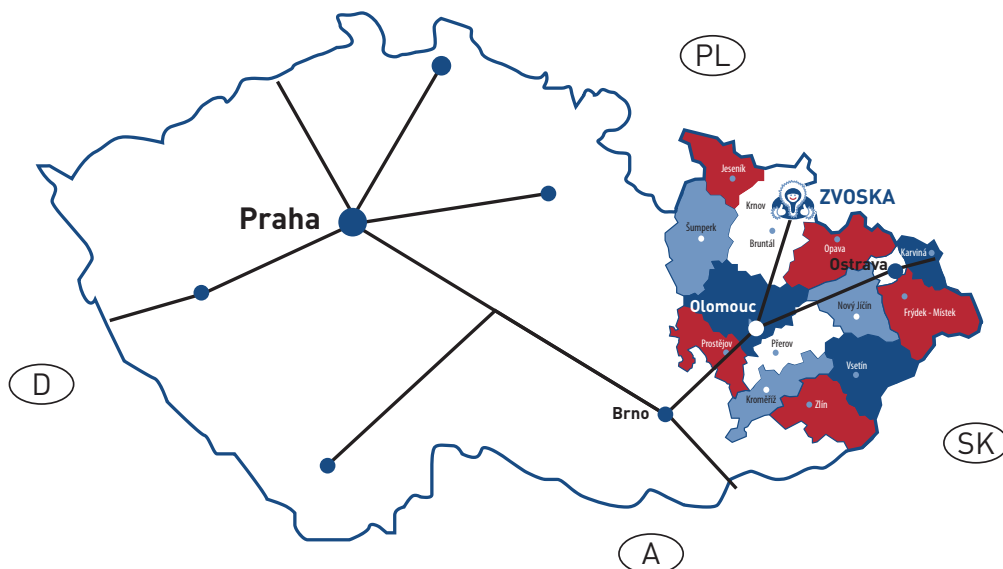

Sídlo

Zvoska s.r.o.
 Červený dvůr 918/7
 Krnov – Pod Cvilínem 794 01
 Česká republika

Kontakt

Telefon: +420 554 612 203
 GSM: +420 722 510 651
 Fax: +420 554 612 204
 Email: obchod@zvoska.cz